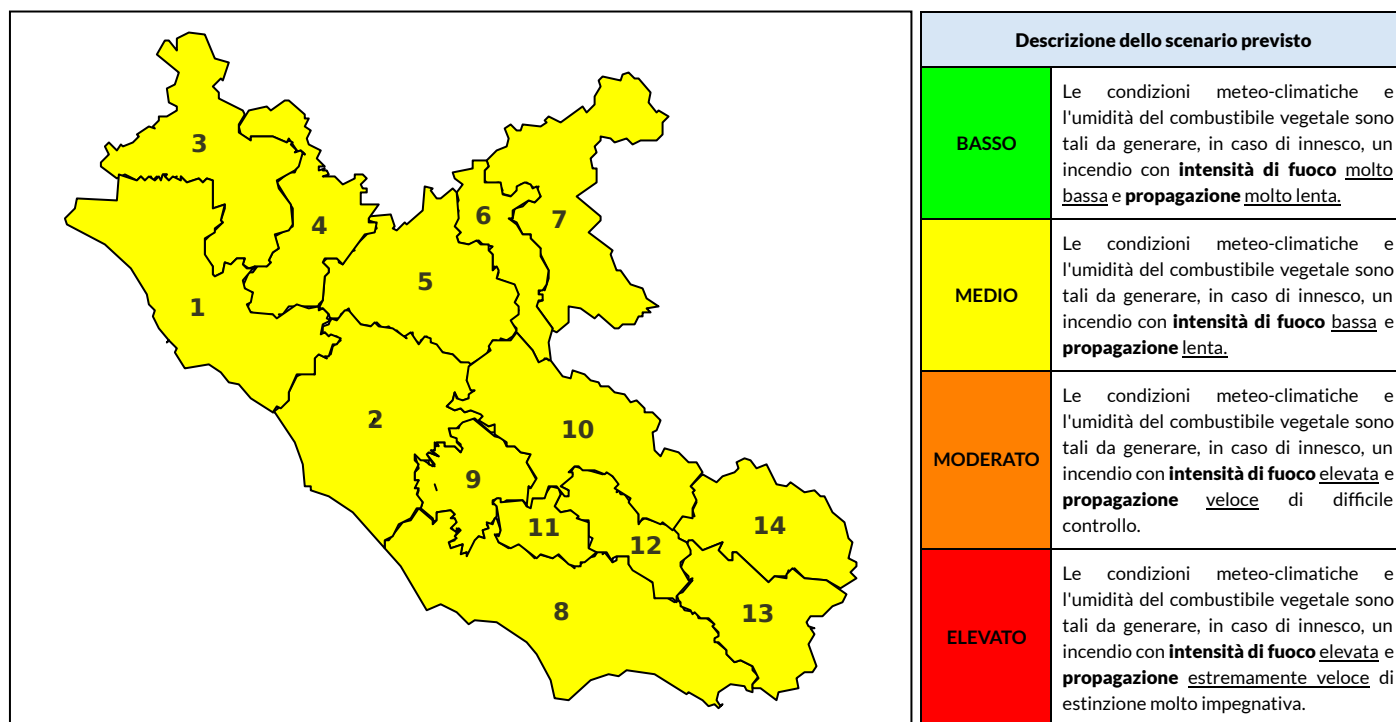

## BOLLETTINO DI PERICOLOSITA' DA INCENDI BOSCHIVI

### Previsioni per oggi 31-7-2021

Livello di pericolosità da incendio boschivo per Zona di Allerta AIB

Bollettino emesso nel periodo della campagna AIB Lazio sulla base del modello previsionale RISICOLazio, sviluppato in collaborazione con Fondazione CIMA, che fornisce un supporto per la valutazione della Pericolosità da incendio boschivo aggregata sulle Zone di Allerta AIB, approvate come parte integrante del Piano AIB Lazio 2020-2022 con DGR n° 270 del 15/05/2020. Il dettaglio della distribuzione dei Comuni nelle Zone AIB è consultabile al link <https://tinyurl.com/ZoneAIB>. Le Norme Comportamentali per la popolazione sono consultabili al link <https://tinyurl.com/NormeComportamentali>.

Zona AIB	1	2	3	4	5	6	7	8	9	10	11	12	13	14
Livello Pericolosità	MEDIO	MEDIO	MEDIO	MEDIO	MEDIO	MEDIO	MEDIO	MEDIO	MEDIO	MEDIO	MEDIO	MEDIO	MEDIO	MEDIO

NOTE