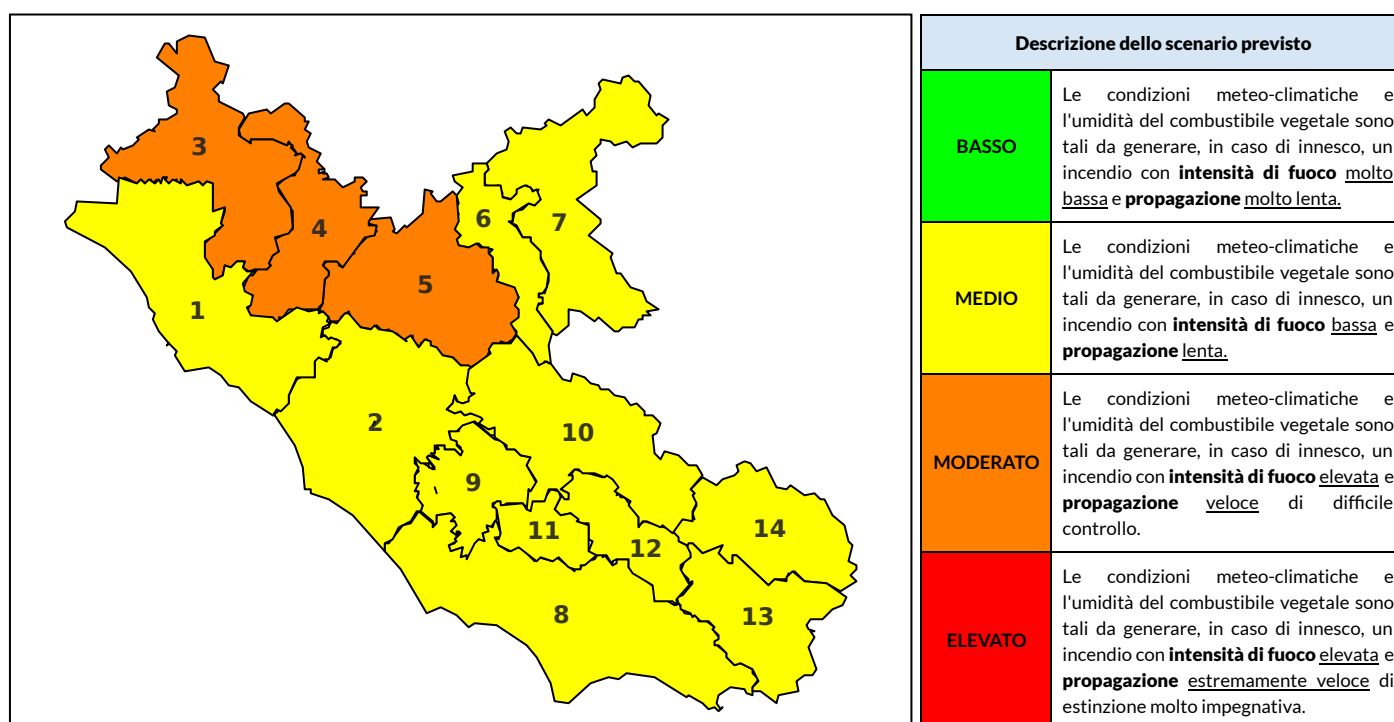

### Previsioni per oggi 31-7-2021

Livello di pericolosità da incendio boschivo per Zona di Allerta AIB

Bollettino emesso nel periodo della campagna AIB Lazio sulla base del modello previsionale RISICOLazio, sviluppato in collaborazione con Fondazione CIMA, che fornisce un supporto per la valutazione della Pericolosità da incendio boschivo aggregata sulle Zone di Allerta AIB, approvate come parte integrante del Piano AIB Lazio 2020-2022 con DGR n° 270 del 15/05/2020. Il dettaglio della distribuzione dei Comuni nelle Zone AIB è consultabile al link <https://tinyurl.com/ZoneAIB>. Le Norme Comportamentali per la popolazione sono consultabili al link <https://tinyurl.com/NormeComportamentali>.

Zona AIB	1	2	3	4	5	6	7	8	9	10	11	12	13	14
Livello Pericolosità	MEDIO	MEDIO	MEDIO	MEDIO	MEDIO	MEDIO	MEDIO	MEDIO	MEDIO	MEDIO	MEDIO	MEDIO	MEDIO	MEDIO

NOTE

Zona AIB	1	2	3	4	5	6	7	8	9	10	11	12	13	14
Livello Pericolosità	MEDIO	MEDIO	MODERATO	MODERATO	MODERATO	MEDIO	MEDIO	MEDIO	MEDIO	MEDIO	MEDIO	MEDIO	MEDIO	MEDIO